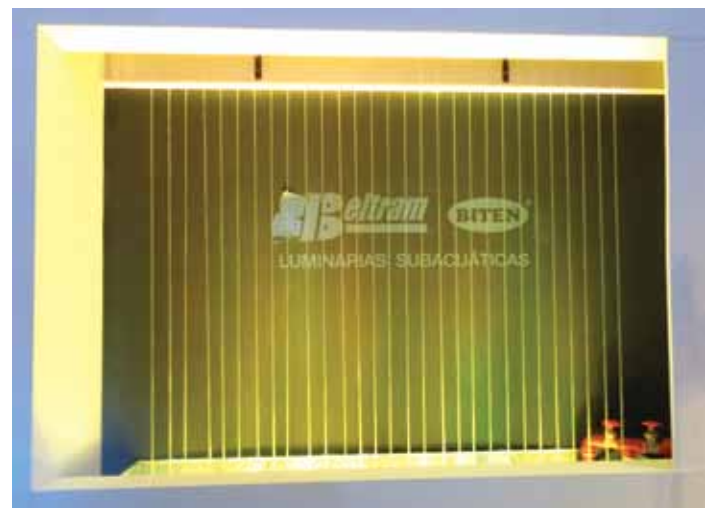

# Luz y agua: pareja llamadora

En el marco de *BIEL Light + Building*, la empresa Beltram tuvo la oportunidad de presentar nuevamente sus productos, e indefectiblemente llamar la atención a través de fuentes de agua iluminadas con sus productos de luces coloridas. “Nosotros nos presentamos desde la primera, en el 2001”, declaró Eduardo Rodrigo, socio-gerente de la firma, con quien *Luminotecnia* pudo conversar en ese contexto. “BIEL es un evento importante y no podíamos estar ausentes”, agregó luego.

Las principales líneas de luminarias subacuáticas son cuatro: Mar, Río, Laguna y Lago. Las dos primeras son para fuentes, fabricadas con bronce o con aluminio fundido. Las otras dos son para piscinas, fabricadas en acero inoxidable. Todas se presentan en diversos tamaños, para ser empotradas o no, y tienen en común que pueden alojar lámparas dicroicas o led.