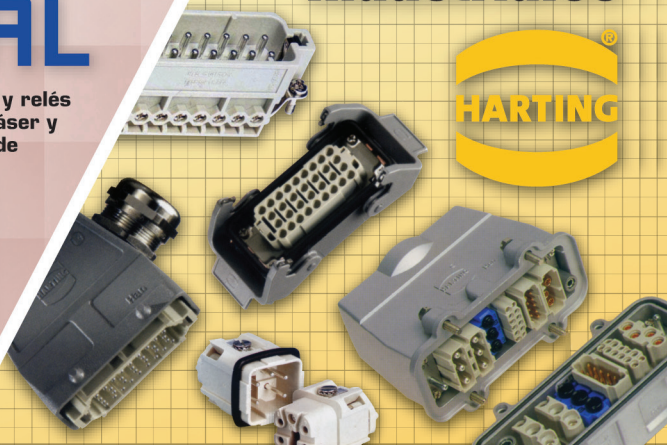

SOLUCIONES PARA SEGURIDAD Y AUTOMATIZACIÓN EN MÁQUINAS

SCHMERSAL

• Llaves y sensores de seguridad para puertas • Cortinas y relés de seguridad • Barreras ópticas de seguridad • Scanner láser y alfombras • Sensores inductivos • Interruptores de paro de emergencia por tracción de cable.

Para más información:
www.schmersal.net
www.harting.com

Conectores Industriales

CORRIENTES: Desde 10 hasta 650 A. **TENSIONES:** Hasta 2.000 V.
TIPO DE CONEXION: A tornillo, crimpiar, presión y axial. **CANTIDAD DE CONTACTOS:** Desde 3+PE hasta 216+PE. **DIVERSOS TIPOS DE CONECTORES PARA CUMPLIR CON SUS REQUERIMIENTOS.**
PROTECCION: IP65 hasta IP68. **CERTIFICADOS:** ISO 9001, UL, CSA y CE.