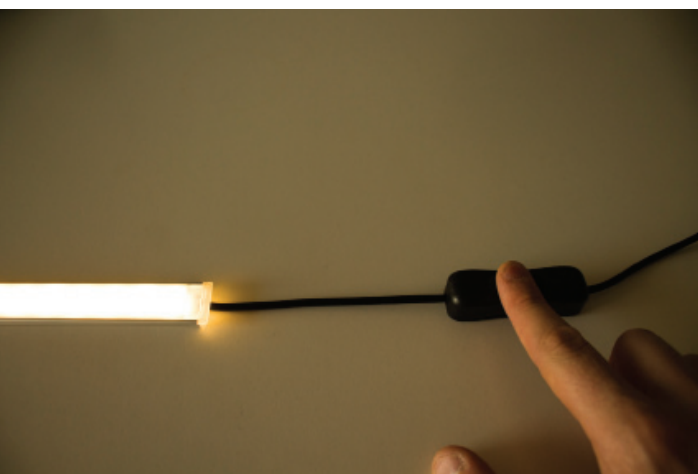

cuerdan: la iluminación led supera a otras tanto en vida útil como en eficiencia energética, y además, cada vez cuesta menos.

Luminé es una empresa argentina que nació con el objetivo de satisfacer al mercado su necesidad de productos en base a led que sean económicos, estéticos y de excelente calidad, para que todos puedan instalarlos en sus casas y disfrutar hoy del futuro (ya presente) de la iluminación. La joven y pujante empresa anuncia en este 2016 el lanzamiento de su más reciente línea de productos: *Led Line*.

Led Line es una luminaria led lineal extremadamente compacta y elegante, concebida para iluminar bajomesadas, bajoalacenas, armarios, e incontables lugares dentro de cualquier tipo de hogar en donde realizar una instalación completa y costosa no es una posibilidad.

Se presenta en un kit, que incluye:

- ▶▶ 1 Led Line de un metro de largo
- ▶▶ 1 fuente *switching* de 2 A
- ▶▶ 1 *switch on/off*

El usuario no debe preocuparse por fuentes, teclas de control, ni ningún otro elemento engorroso, pues el kit ya incluye todo lo necesario para que cualquier persona pueda llevar a cabo la instalación sin conocimiento previo y en cinco minutos. En rigor, es el sistema de colocación de la luminaria la estrella de este lanzamiento: con la utilización de solo dos tornillos, esta puede quedar instalada y funcionando en solo unos instantes.

Luminé es una empresa argentina que nació con el objetivo de satisfacer al mercado su necesidad de productos en base a led que sean económicos, estéticos y de excelente calidad, para que todos puedan instalarlos en sus casas y disfrutar hoy del futuro (ya presente) de la iluminación.

Esta familia de productos presenta distintas variantes: Led Line mini, de 50 centímetros, es especial para armarios y lugares compactos; Led Line, de un metro, y Led Line premium, con control táctil. Toda la línea se presenta en tonos blanco frío, blanco cálido y RGB (de 'rojo, verde y azul', por sus siglas en inglés) en caso de querer dar un toque de color a una habitación, por ejemplo. Asimismo, es destacable el elemento estético del producto: a diferencia de muchas luminarias led o incluso instalaciones realizadas por profesionales, Led Line es una pieza sutil y elegante realizada en aluminio que no desentonará en ninguna sala de estar o local comercial. ■